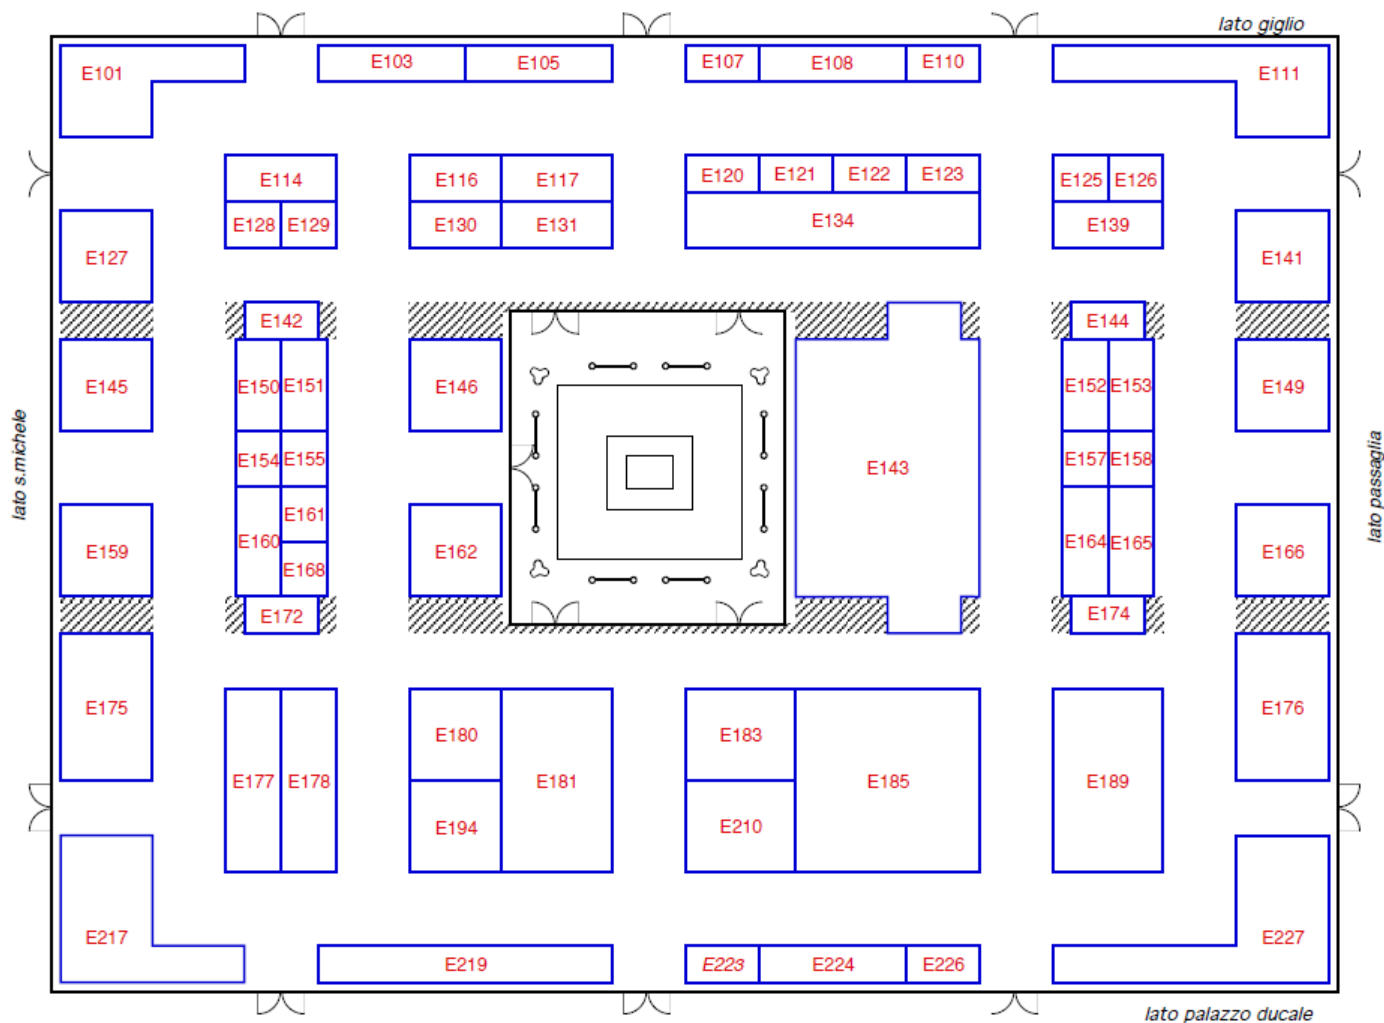

Planimetria

Espositori

#LOGOSEDIZIONI	E166	GRIFO EDIZIONI DI	E130
001 EDIZIONI	E127	GRRRZ COMIC ART BOOKS + TINALS	E158
ANIMECLICK.IT	E152	HAZARD EDIZIONI	E117
ANNEXIA	E155	HIKARI EDIZIONI	E128
ANTICA ZECCA DI LUCCA	E129	INFINITE STATUE	E131
ASTORINA SRL	E165	ITALYCOMICS / ECOMICS	E141
B&M EDIZIONI	E151	J-POP - GP MANGA	E227
BALDINI&CASTOLDI-LINUS	E224	KAPPALAB LIBRIGHIBLI	E145
BANDAI-COSMIC GROUP	E183	KLEINER FLUG	E159
BAO PUBLISHING	E219+E223	LAVIERI EDIZIONI	E153
BECCOGIALLO	E108	LITTLE NEMO DI PIGNATONE SERGIO	E150
BILBOLBUL / HAMELIN	E121	LO SCARABEO SRL	E226
CANICOLA	E122	MAGIC PRESS EDIZIONI / MONDADORI ...	E185