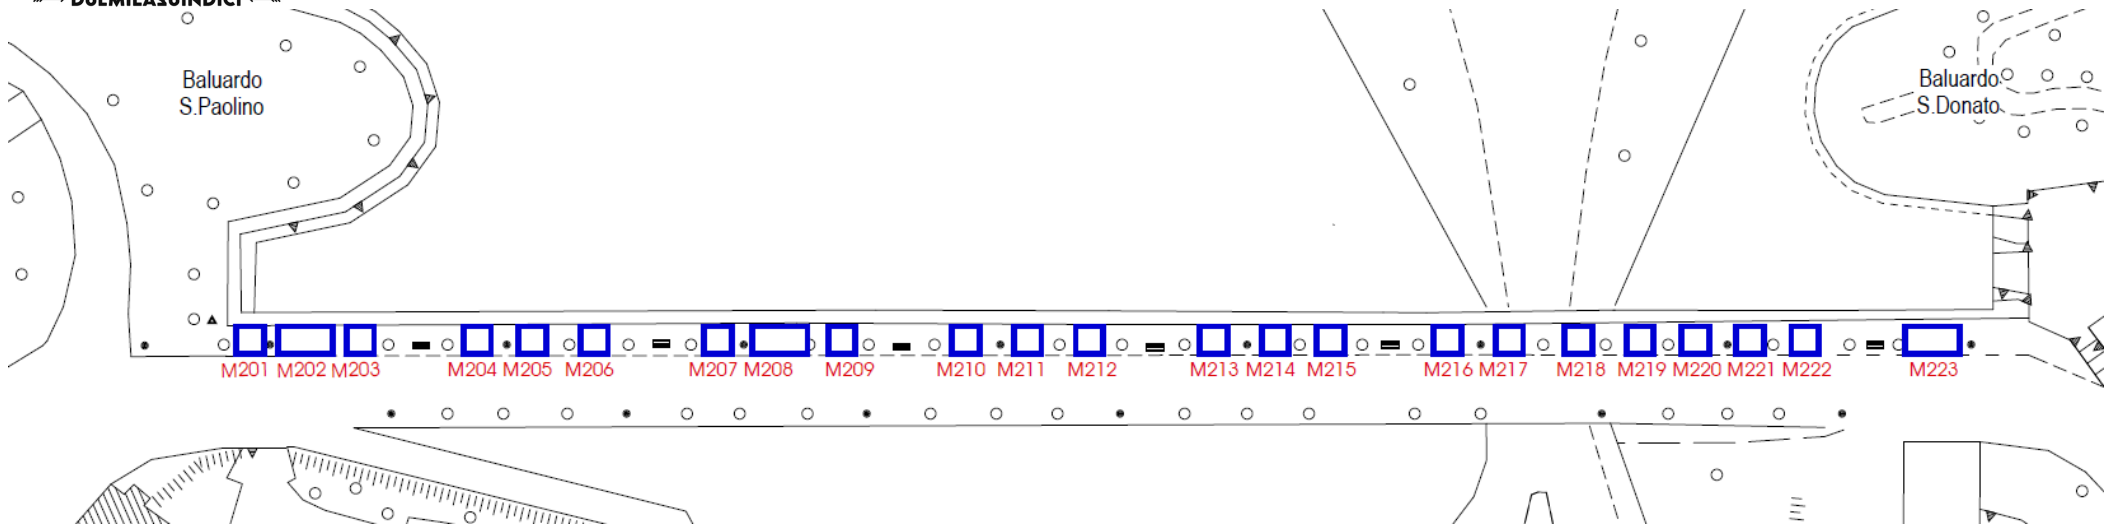

CORTINA MURA URBANE

Games - The Village

Planimetria

Espositori

ALCHEMIAN	M208
ARTE ZETA STUDIO	M213
CAGLIOSTRINO DI SERENA PIERUCCINI	M204
CANON	M222
COPIC ITALIA	M214
CREA FX	M202
EUROMODA	M219
IL GIARDINO DI WOLFY	M206

Focal Point

PUNTO SHOP BY KA-MI-LA	M201
------------------------	------