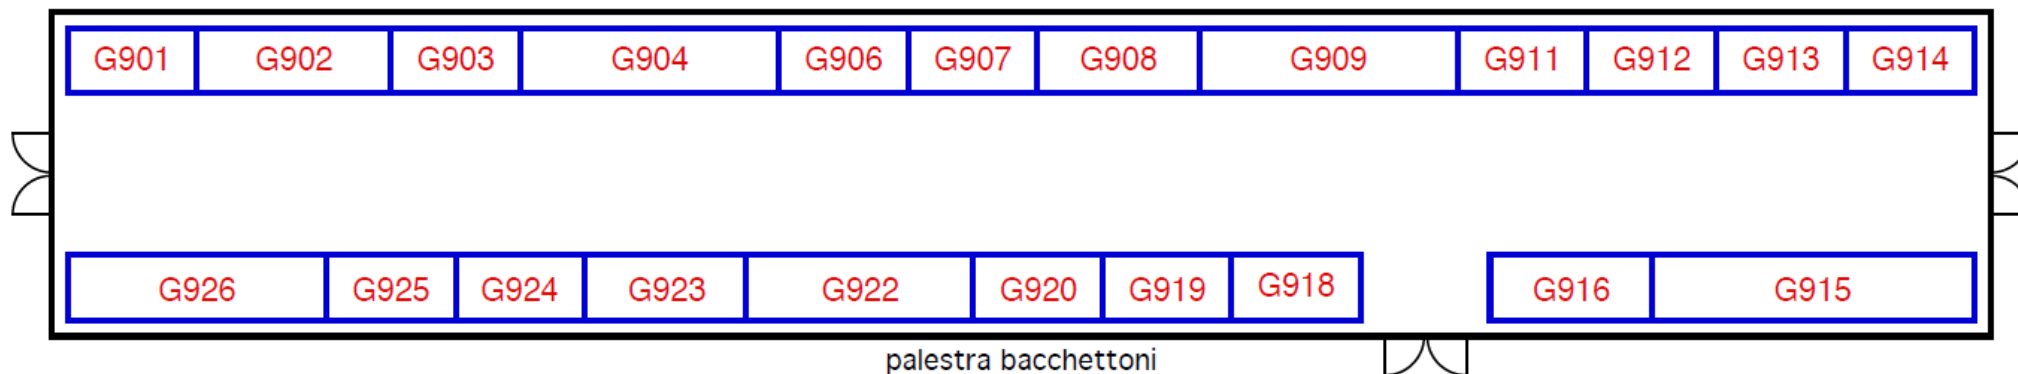

BACCHETTONI

Bacchettoni

Planimetria

lato mura

Espositori

17COLORS DI MARCO FABBRICATORE	G926	GIAPPONERIA SAKURASHU	G906	OTAKU	G922
AKIBA	G909	IKIYA	G907	PAZZESQUE PARRUCCHE & MAKE UP	G903
ANIMETSUKI.COM	G920	IL DROMEDARIO LEGGENDARIO	G912	ROBOKUN.IT	G923
CARTOON PASSION	G915	JAPANMANGA	G902	RONIN X	G911
DAITO ANIME	G901	JAPANWIKI	G916	SUSHI-TEAM.COM	G924
DALGIAPPONE.COM	G919	MIMMIA MANGA	G914	TALES OF COMICS	G913
FIORIDICILIEGIO	G904	NEVERLAND GAMES	G908	TOONSHILL.IT IN GHIBLI PARADISE &...	G925