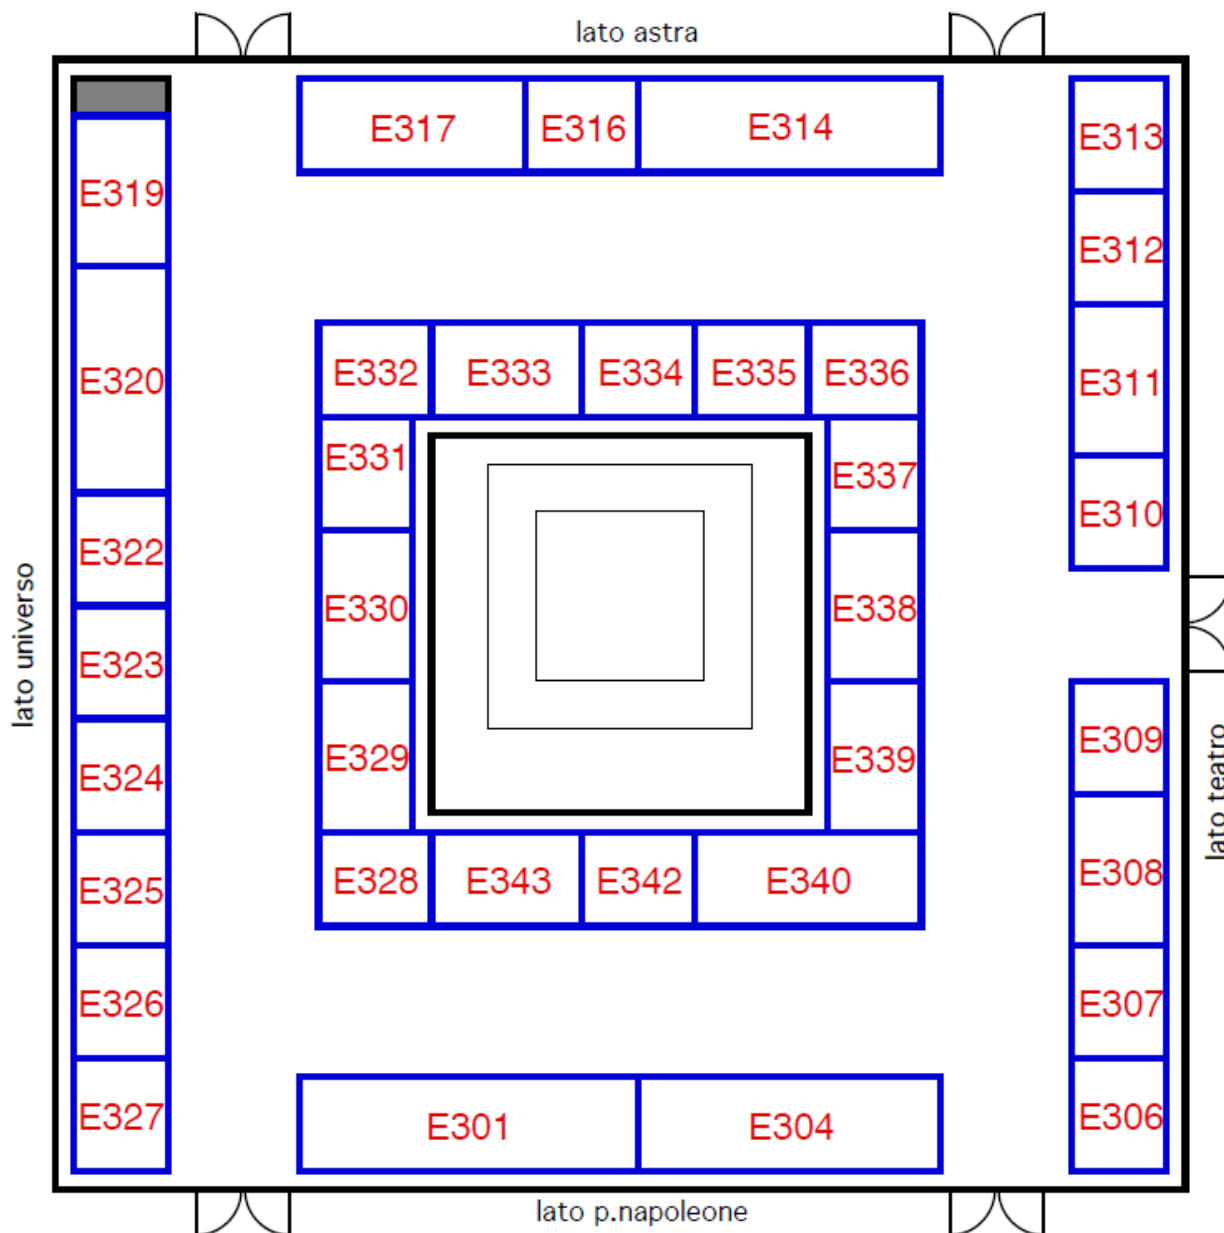

Planimetria

Espositori

ALCA COMIX	E329	HOLLOW PRESS	E323
ALEX ROSS ART	E301	HOP! EDIZIONI	E313
ALLAGALLA	E328	HYPPOSTYLE	E333
ARTISTS ALLEY2	E319	MASSIMILIANO FREZZATO	E336
BOOKMAKER COMICS	E312	NIK GUERRA & YOU-BAD-GIRL	E332
BUGS COMICS	E327	NO LANDS COMICS	E339