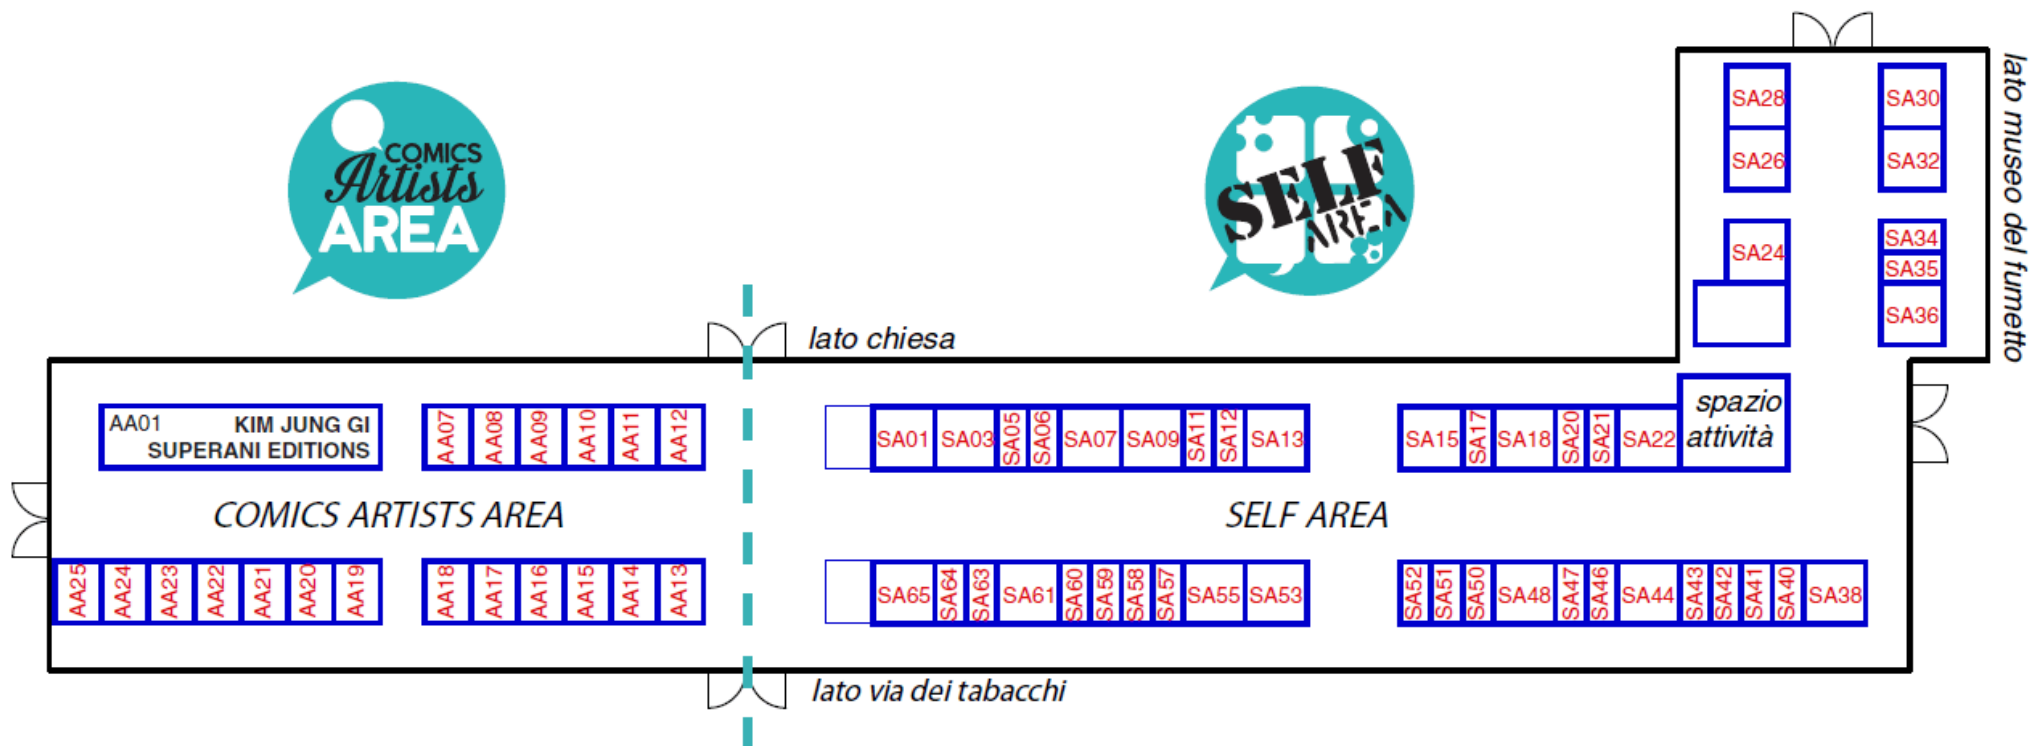

PADIGLIONE PIAZZA SAN ROMANO

Comics - Comics Artists Area - Self Area

Planimetria

Espositori

| | | | | | |
|---------------------------------|------|--------------------|------|-------------------------------|-------|
| 2FINDU & MISS HALL | SA63 | IFIX | SA51 | NIESSEN SATIRA & 99% RIDICOLO | SA35 |
| ARTSTEADY | SA38 | IGNAZIO PIACENTI | AA07 | NOWHERE PUBLISHING | SA36 |
| ASS. CULT. ART:"FULGORIS UMBRA" | SA58 | INCUBO ALLA BALENA | SA50 | NUNAME | SA05 |
| BLANCA | SA17 | INUIT EDITIONS | SA48 | OTTO SCHMIDT | AA25 |
| CANEMARCIO | SA07 | IRIDART | SA57 | PAOLA CANNATELLA | AA09B |