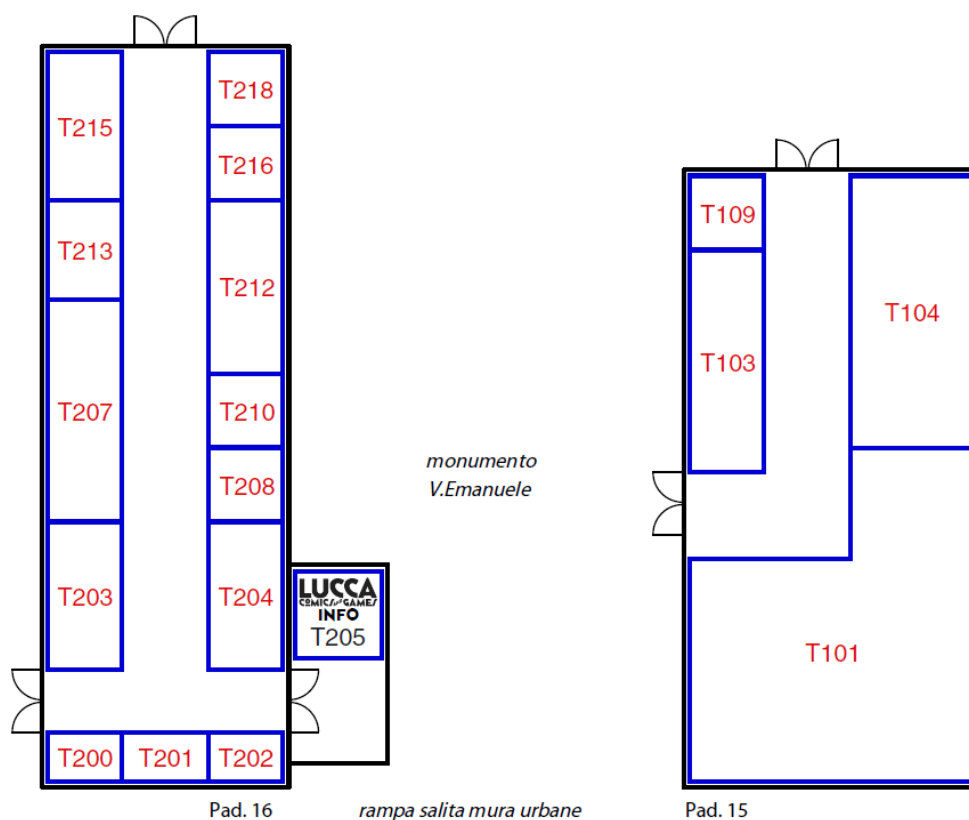

## Planimetria

## Espositori

ARMERIA DEL BORGO	T204	LA PETITE DECO ISOLA SOSPESA	T210
BACO DA SETA	T216	LE RUNE	T104
BATTLE FOR VILEGIS	T109	MAGIC	T207
CASA DELLA PELLE	T215	MEDIEVALFANTASY	T203
HIC SUNT MONSTRA - MY LOVELY BOUT...	T201	MEDIOEVO	T103
L'ALBERO NERO CREAZIONI	T208	MYTHOLON	T101
L'EMPORIO DEL KLOOR'A'KAWN	T212	SARTORIA GEA	T218
LA CULLA DELLA FENICE	T213	TOO HEAD T-SHIRT	T200

## Focal Point

IMT	T202	SEGRETERIA - INFO POINT	T205
-----	------	-------------------------	------