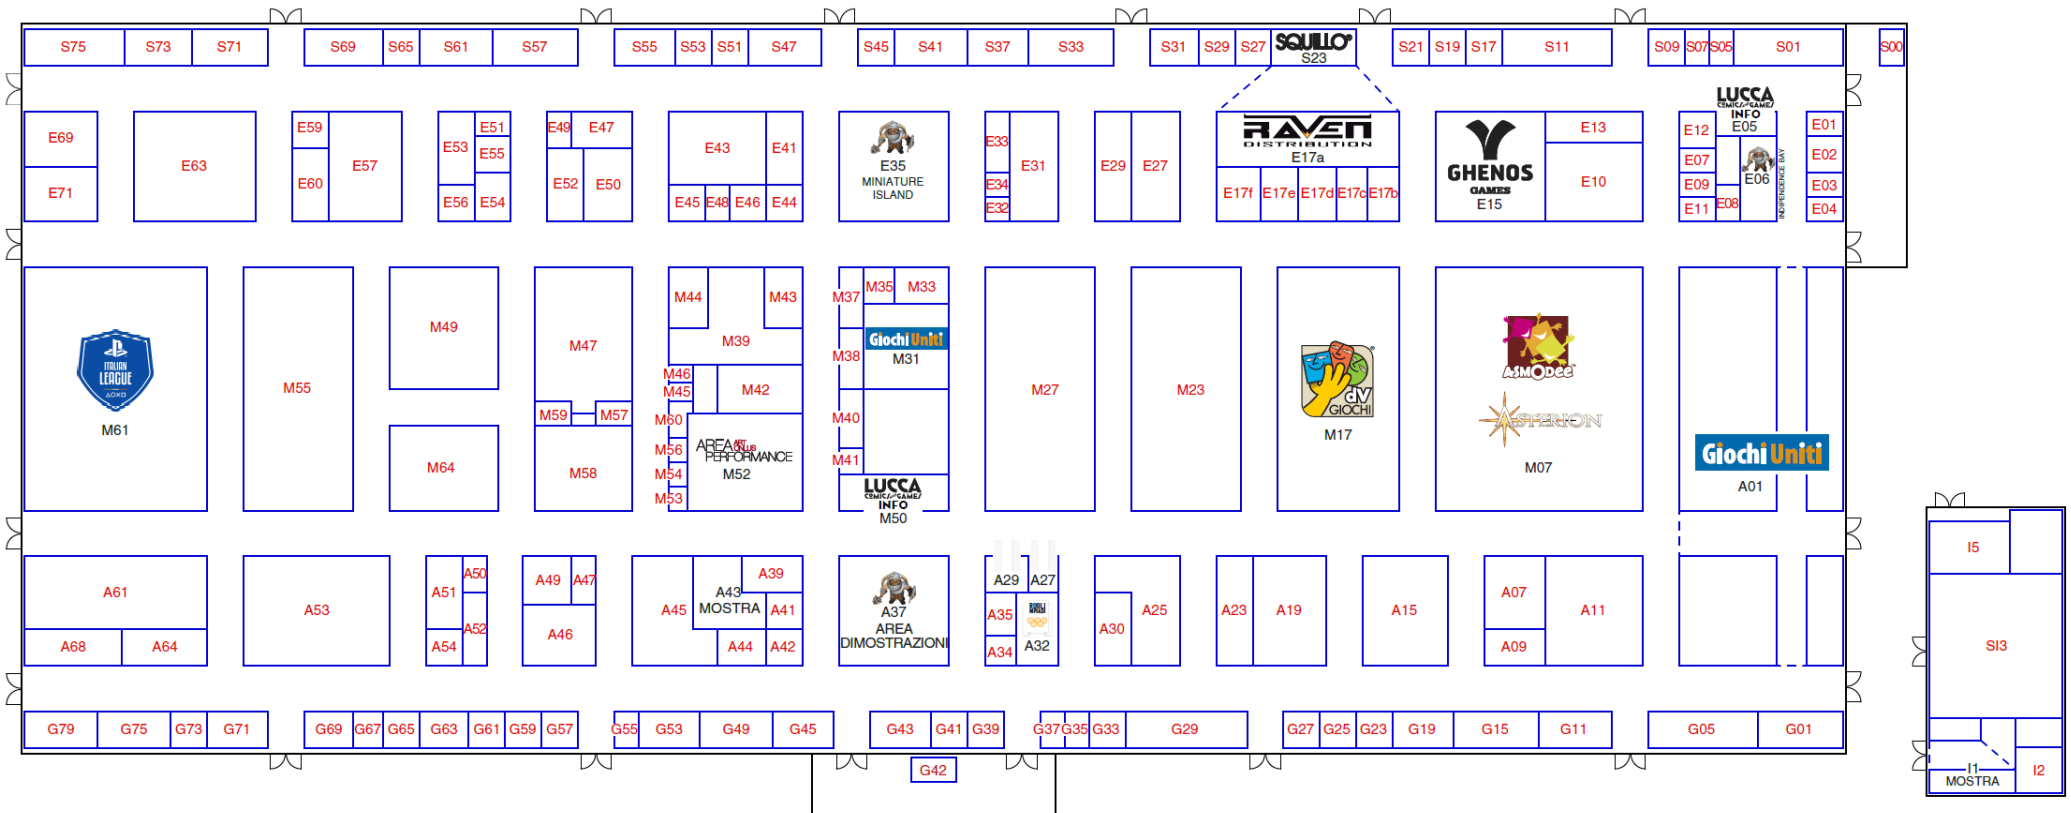

## Planimetria

## Espositori

40GB	S17	EURONICS	M55	MATTOMARINAIO	S65
ACCADEMIA NEMO - LA CITTÀ DELLE N...	A49	EVEREYE	E57	MAURIZIO MANZIERI	A41
ADC BLACKFIRE ENTERTAINMENT GMBH	S27	FEVER GAMES	G19	MEDIOEVO	S69
ADVENTURE'S PLANET	E54	G.A.ST.ART	E55	MINI G4M3S STUDIO	E17f

## Focal Point

AREA DIMOSTRAZIONI	A37	IMT	S00	PUNTO SHOP BY KA-MI-LA	E60
--------------------	-----	-----	-----	------------------------	-----

# PADIGLIONE CARDUCCI

Games - Editori Gioco e Videogioco - Luk for Fantasy - Editori Narrativa

AREA PERFORMANCE	M52	INDIPENDENCE BAY	E06	RUOLIMPIADI & MASTERING	A32
GIOCO DELL'ANNO	A29	LA STORIA IN MINIATURA	M33	SALA INCONTRI "GIOVANNI INGELLIS"	SI3
GIOCO DI RUOLO DELL'ANNO	A27	LIVING AREA	I5	SEGRETERIA - INFO POINT	M50
GIOCO INEDITO	E12	LUDOTECA LUCCA GAMES	A35	SEGRETERIA - INFO POINT	E05
IMT	G42	MINIATURE ISLAND	E35	TROFEO GROG	M37